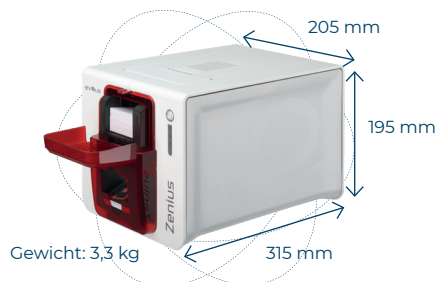

Flexibilität

- Beim Zenius können Sie Karten entweder einzeln manuell oder gebündelt über die automatische Kartenzuführung einlegen.
- Die „**Expert**“-Ausführung des Zenius kann mit untereinander **kombinierbaren Kodierfunktionen ausgestattet** werden: Magnetkodierung, Kodierung von Chipkarten oder kontaktlosen Chipkarten. Diese Module sind in nur wenigen Minuten installiert!