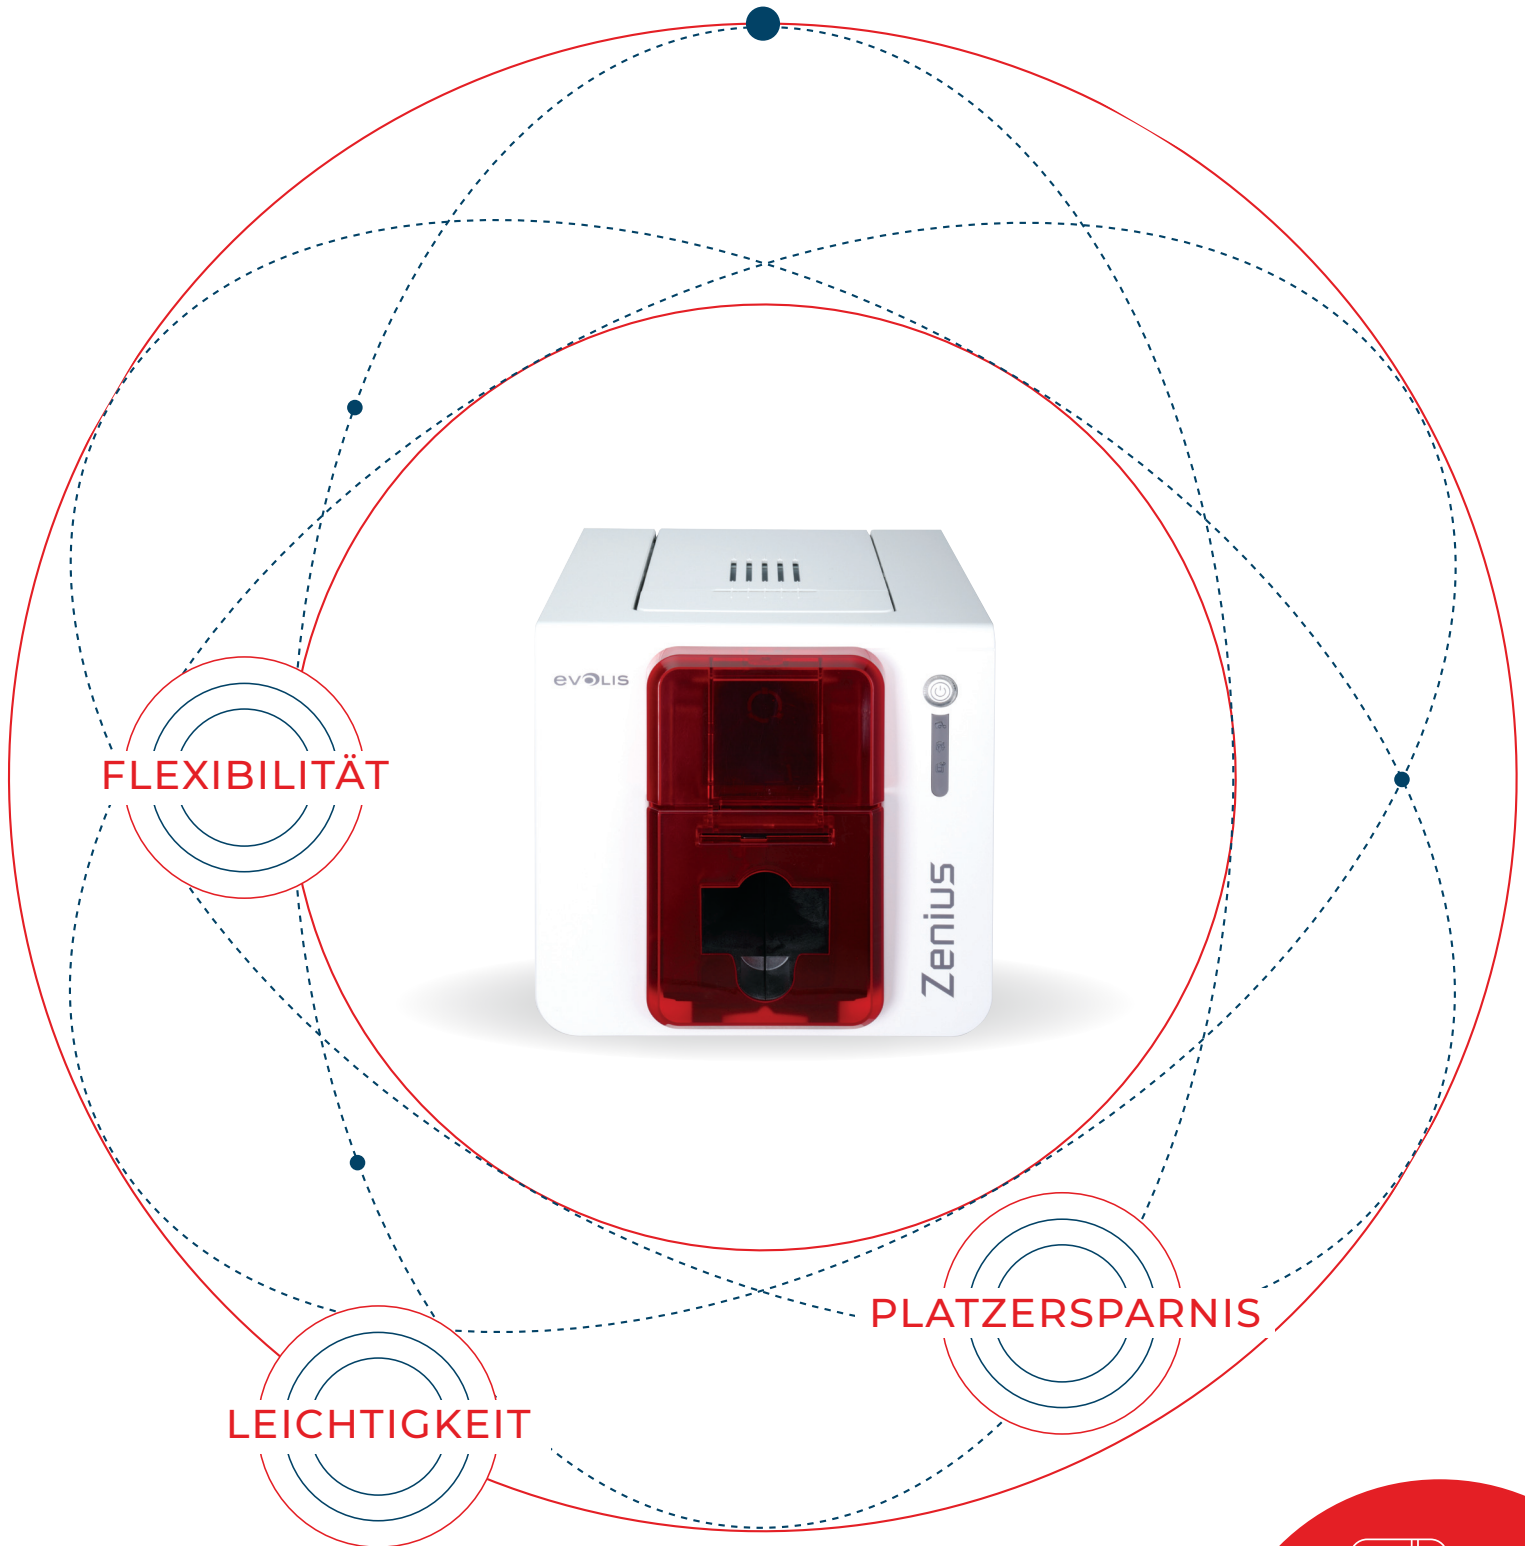

evOLIS
Identify what matters*

Zenius

FLEXIBILITÄT

LEICHTIGKEIT

PLATZERSPARNIS

* Identifizieren, was wichtig is

DRUCKER

Ein kompakter und flexibler kartendrucke

Der Drucker **Zenius** wurde für den einseitigen Druck von Plastikkarten für zahlreiche Anwendungszwecke entworfen. Zenius druckt in Farbe oder Monochrom von Einzelkarten oder Kleinserien mit einer garantiert optimalen Wiedergabe. Der kompromisslose und bedienerfreundliche Zenius ist eine kompakte und sparsame Lösung für den Druck Ihrer personalisierten Karten.

ZENIUS

Platzersparnis

- Der Drucker ist kaum größer als ein Din A4-Blatt und passt dadurch perfekt in jede Arbeitsumgebung: in ein Büro, auf eine Verkaufstheke oder an einen Schalter.
- Der Drucker Zenius ist dank des sehr sparsamen langen Standby-Modus und des geringen Stromverbrauchs sehr umweltfreundlich.

- Farbiger Sublimationsdruck direkt auf die Karte / Thermischer Harz-Transferdruck
- Einseitiger Druck, Randlos
- 300 dpi-Druckkopf (11,8 Punkte/mm)
- 16 Millionen Farben
- 16 MB Arbeitsspeicher (RAM), 32 MB für die Expert-Version
- Erhältliche Farben: feuerrot und graubraun